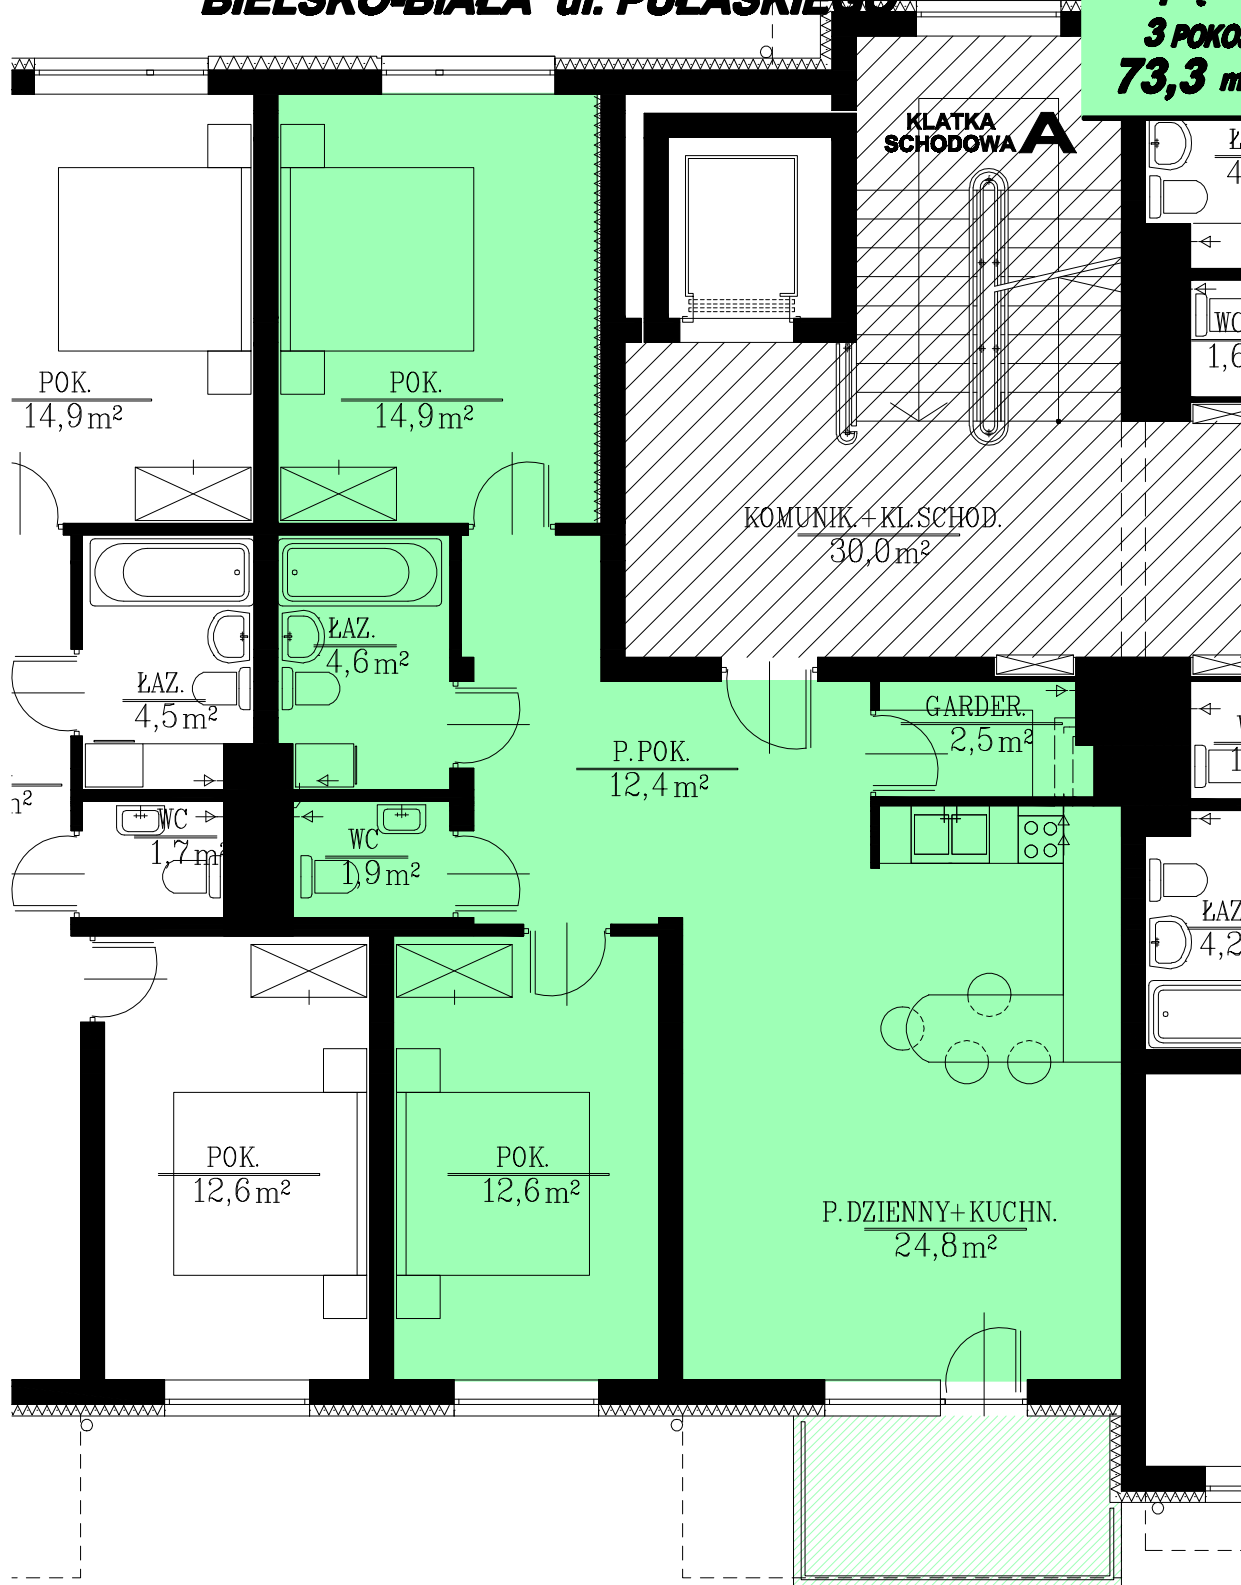

BUDYNEK MIESZKALNY WIELOORODZINNY
BIELSKO-BIAŁA ul. PUŁASKIEGO

dostępne z klatki : "A"

III piętro
3 POKOJE
73,3 m²

-3P
m²

M22-3P
73,7 m²